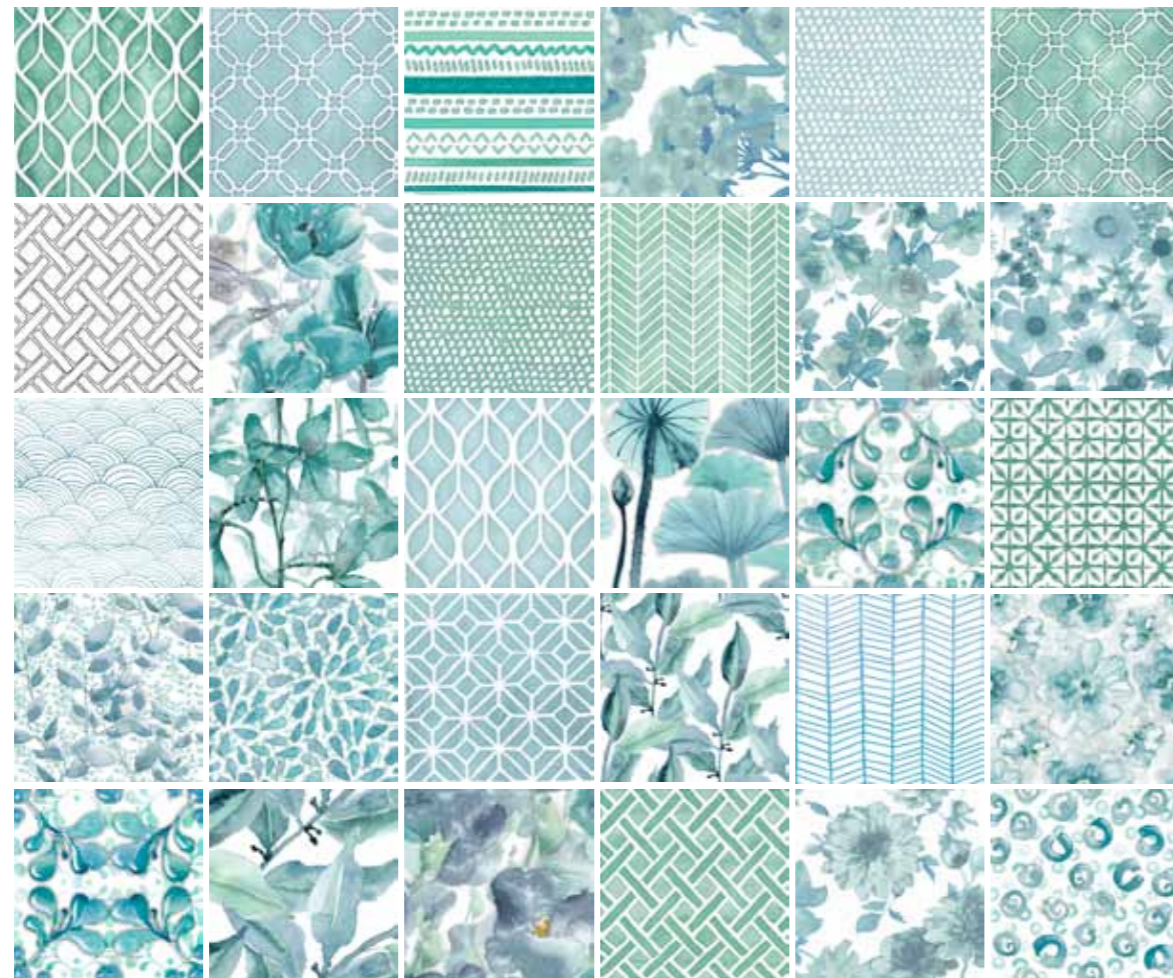

Aqata

Preziosi Cobalto

Preziosi Giada

AG 18 / Bianco
10,7x10,7 cm
4 2/8 x 4 2/8 in
072

AG 29 / Azzurro
10,7x10,7 cm
4 2/8 x 4 2/8 in
072

AG 15 / Acquamarina
10,7x10,7 cm
4 2/8 x 4 2/8 in
072

Preziosi Cobalto
10,7x10,7 cm
4 2/8 x 4 2/8 in
212