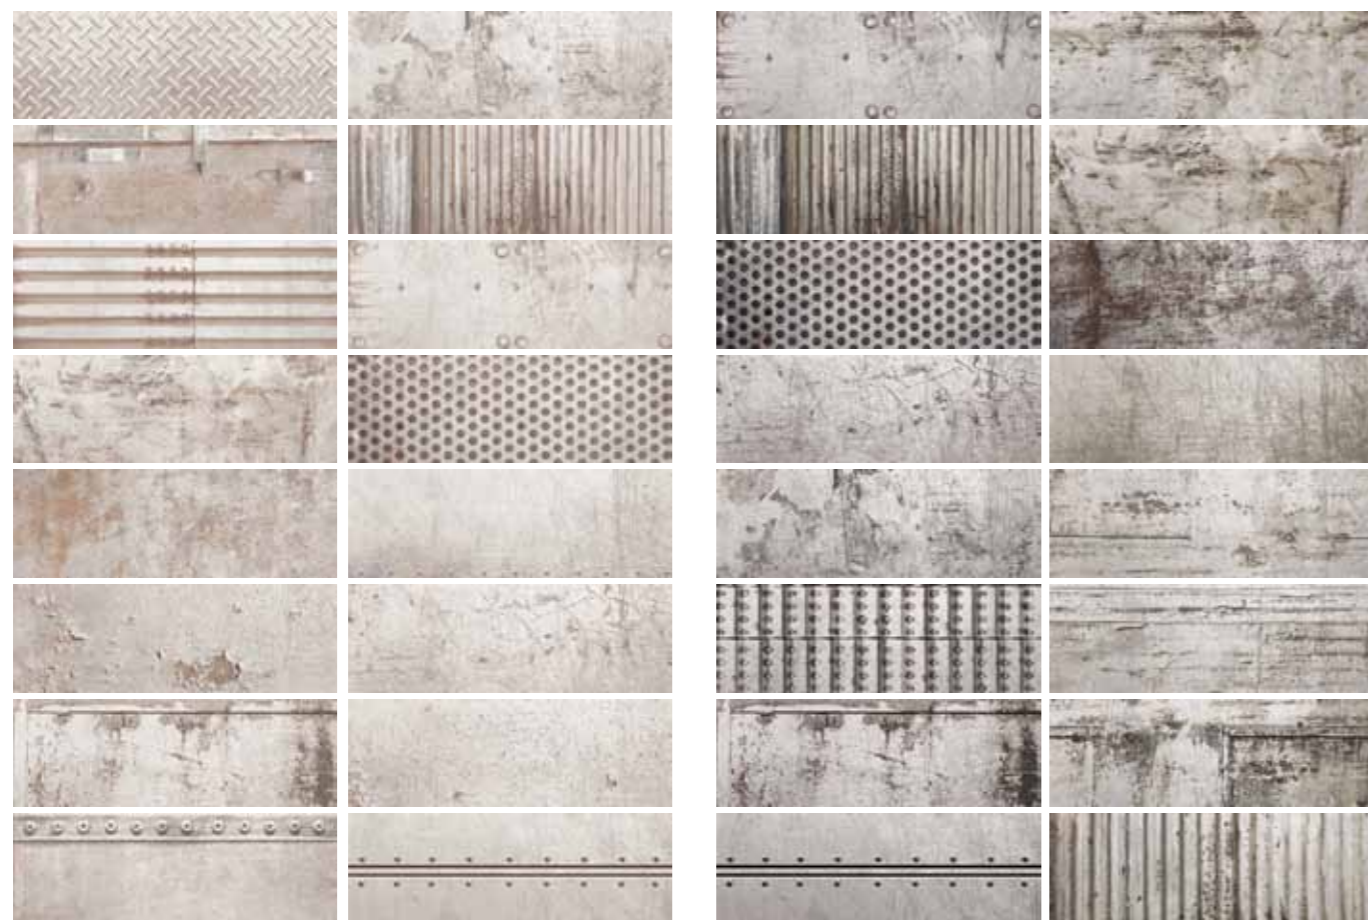

CO 1 / Beige
10x30 cm 4x12 in
092

CO 5 / Grigio
10x30 cm 4x12 in
092

Pezzi Speciali Special Pieces • Formteile • Pièces spéciales